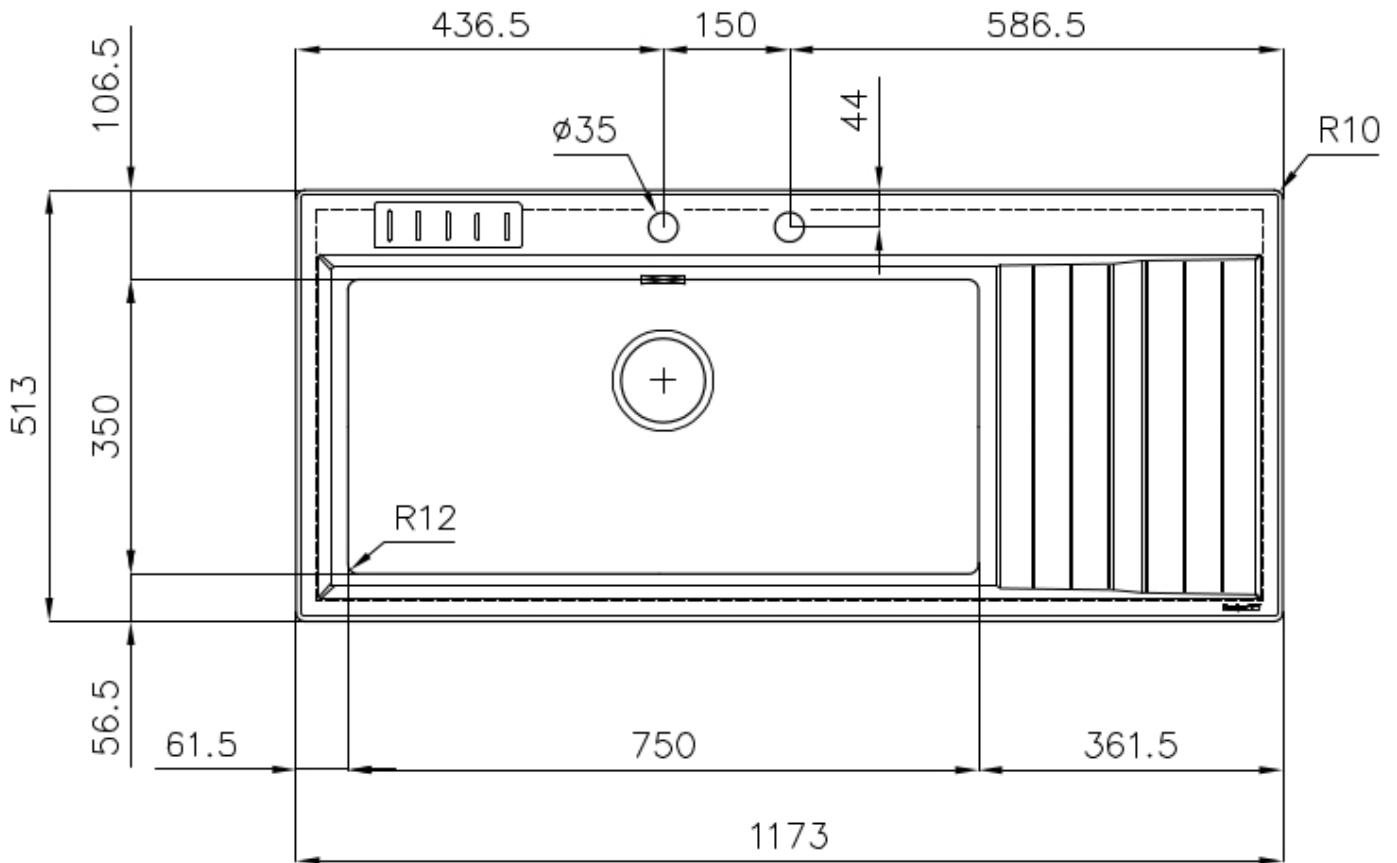

DIBUJOS TÉCNICOS