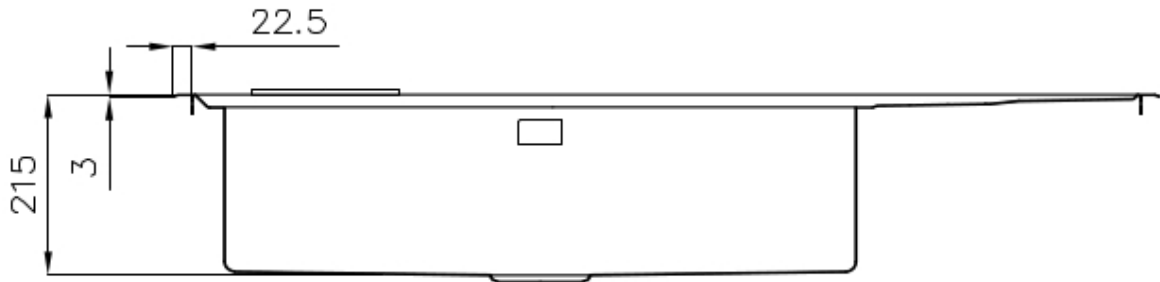

DIBUJOS TÉCNICOS